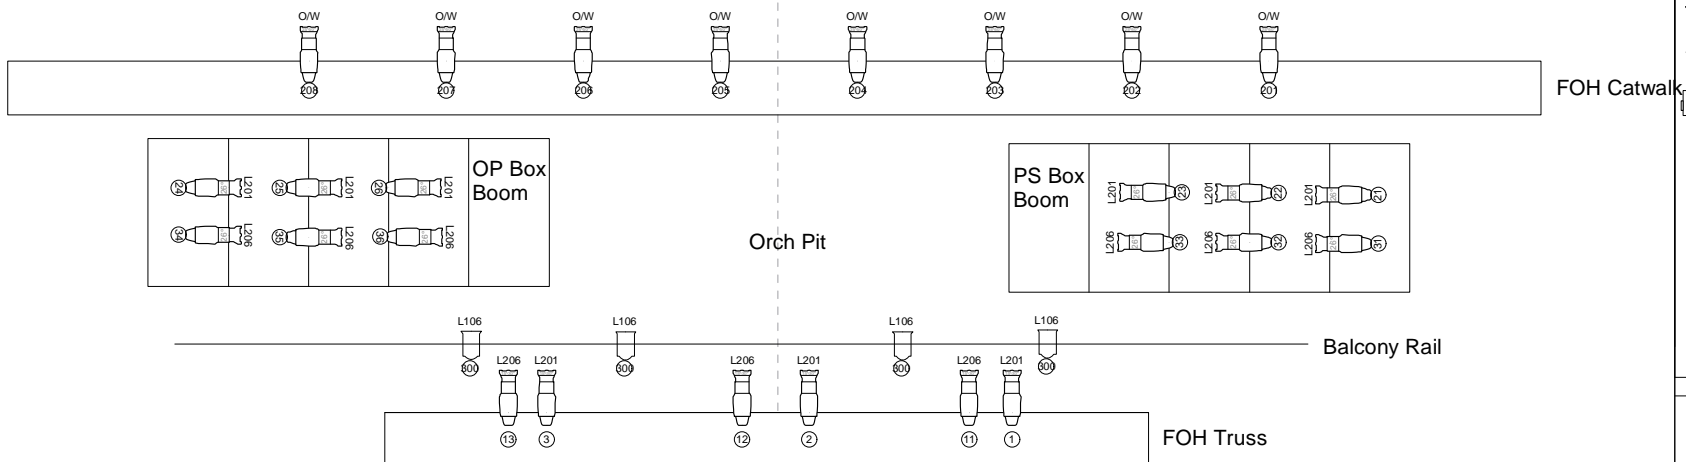

REGAL THEATRE STANDARD RIG

Instruments	Used
PAR 64 MFL	40
Acclaim Axial 18°34°	12
Arena 2000W Fresnel	9
Rama 1200W Fresnel	18
Iris 4	5
Pacific Zoom 12-28°	6
Source 4 26deg	12
Source 4 Zoom 25°50°	8
Harm PC	4
Source 4 Zoom 15°30°	6
Legend	
Color Channel	